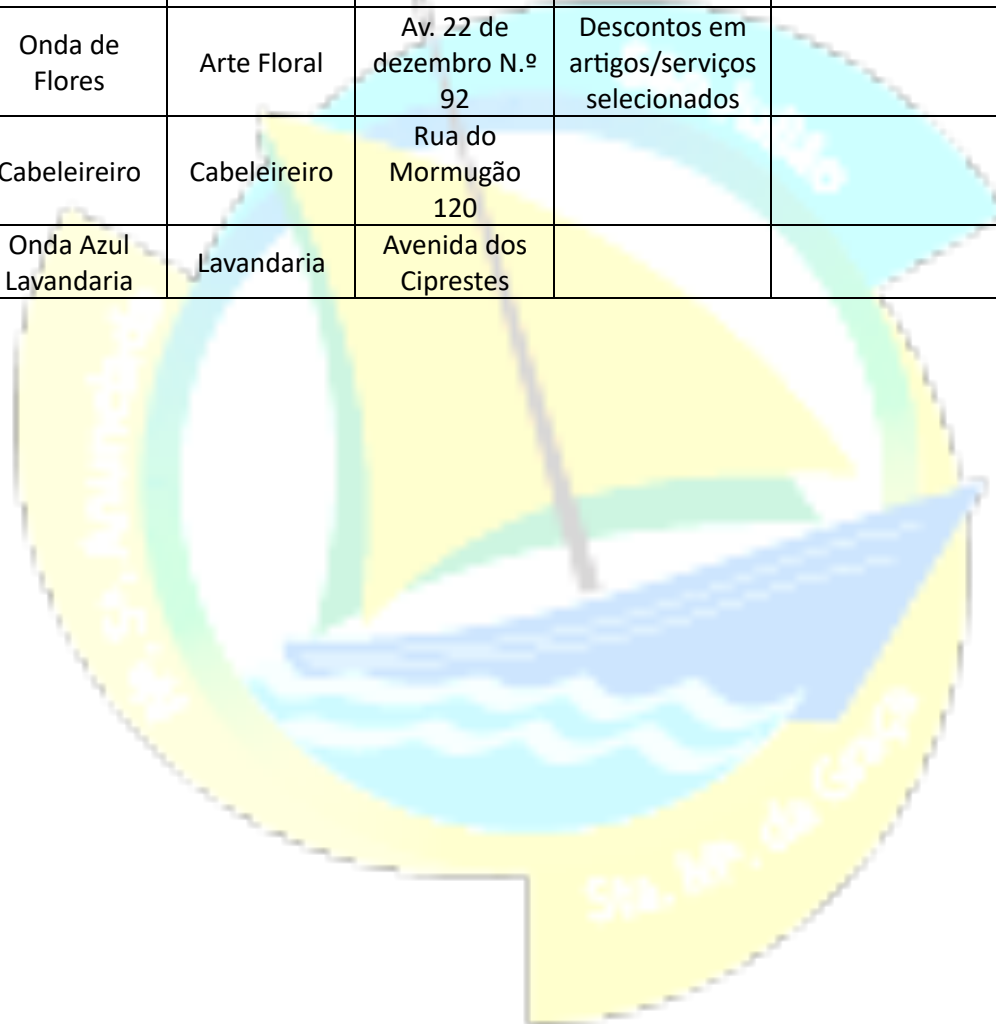

Setúbal in Art	Artigos decorativos	Rua Augusto Cardoso N. 47 2900-256	outros benefícios	Numa compra superior a 20€ oferta de uma andorinha à escolha do cliente (oferta no valor de 5€)
Onda de Flores	Arte Floral	Av. 22 de dezembro N.º 92	Descontos em artigos/serviços selecionados	flor de corte para transformação 5%, flor artificial 10%
Cabeleireiro	Cabeleireiro	Rua do Mormugão 120		lavagem e corte 10%
Onda Azul Lavandaria	Lavandaria	Avenida dos Ciprestes		desconto direto nas lavagens (a designar)

UNIÃO das
FREGUESIAS de
SETÚBAL